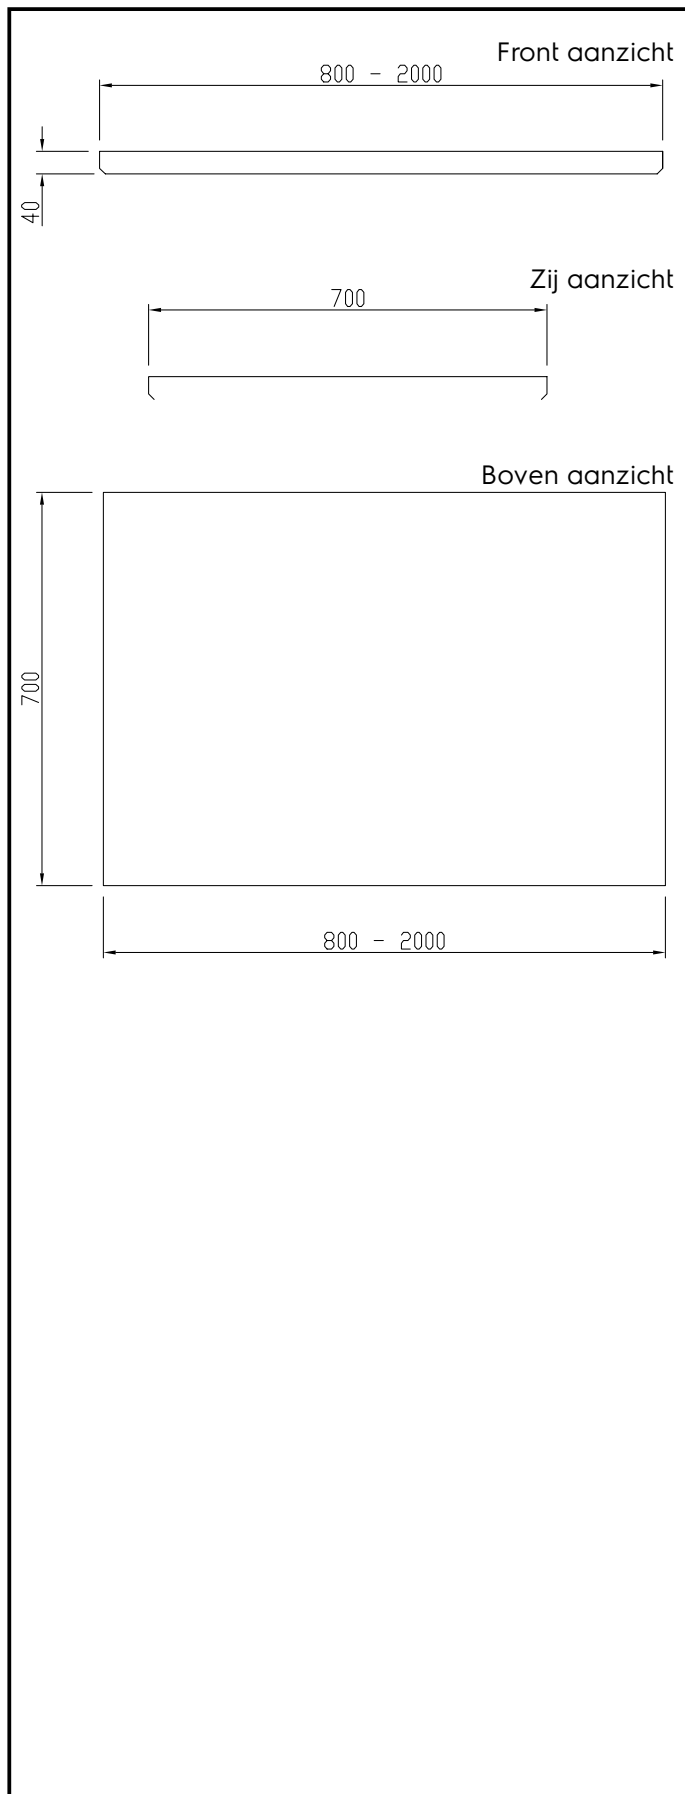

Werkblad 1400x700mm,
rondom vlak, 1,5 mm dik
roestvrijstaal, versterkt met
lengteprofielen en 18mm
onderlijmd

Belangrijkste Gegevens

- Speciaal gevormde profielen aan de voor-en achterzijde zonder bramen, om water lekkage op de onderbouw te voorkomen.
- Zeer eenvoudig schoon te maken dankzij de grote en gladde naadloze oppervlak met Scotch-Brite afwerking.

Algemene Gegevens:

| | |
|------------------------------|---------|
| Afmetingen, extern, breedte: | |
| 121116 (TPLA14) | 1400 mm |
| Afmetingen, extern, diepte: | 700 mm |
| Afmetingen, extern, hoogte: | 40 mm |
| Werkblad dikte: | 40 mm |
| Gewicht, netto: | 46 kg |